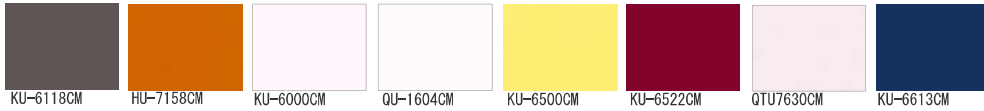

■ DOOR COLOR - 扉カラー -

45色の豊富なバリエーションからお好みのカラーを選んでいただけます。
テーマ、コンセプトに合わせてお選びください。

メラミン化粧板

●単色/抽象柄

●木目(鏡面)

●木目(マット)

オレフィンシート

●木目

DAPコート

●単色

●木目

間口900

間口750

間口750

台輪カラーが選べます

ロダークブラウン ロアイボリー