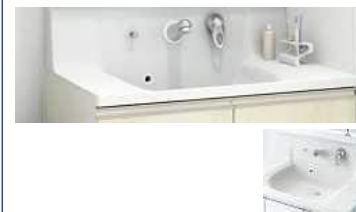

差額 + 5,000円(税別)
フロアキャビネット 2段スライド

フロアキャビネット 開き扉+引出し

フロアキャビネット開き扉

引手セレクト

洗面げこみ部ヘルスメータースペース セレクト

洗面天板高さ750ミリ、800ミリセレクト

仕様

カウンター・ボウルタイプ

ミラータイプ

水栓

シングルレバー式シャワー水栓(クロムメッキ)

シャワーホースを引き出して使えるので、ボウル内のお手入れもカンタンです。