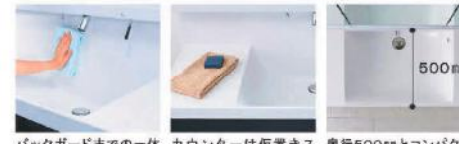

## キレイアップカウンター

バックガードがミラー下まであり洗面ボウルと一体成形になったキレイアップカウンター。つなぎ目などの凹凸がなく、飛び散った水滴をサッと拭き取れます。しかも洗面容量は16Lの大容量です。

キレイアップカウンター

※写真はイメージです。

バックガードまでの一体カウンターは板置きスペースにピッタリ。奥行き500mmとコンパクトなので動作スペースが広がります。  
※鏡口よりスペースが変わります。

## キレイアップ水栓

上から水が出るキレイアップ水栓は、水栓まわりに水がたまらないのでお掃除簡単です。

キレイアップ水栓

吐水切替

ホース収納式

シャワー吐水

整流吐水

ホースを引き出して、ボウル手前に水を流すこともできます。