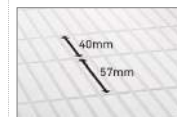

スクエアスタイル形状でリラックス効果のあるデザイン

日本人が好むとされている白銀比[1:1.414]の構成(東京スカイツリーもこの比率)表面にはつぶつぶ加工があり、FRPの中では断トツの滑りにくさ

簡単・手軽にお手入れの排水口