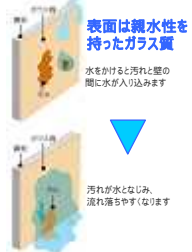

標準スペック

<サーモスタット水栓>

KF9032S (樹脂ホース仕様)
使い勝手の良いシャワーヘッドです。水栓上面の棚に小物等も置いて機能性抜群。スライドバー付。

<スマート照明LED 1灯>

<タオル掛け>

<組み合わせ式風呂フタ>

<浴室暖房乾燥機>

1台3役でオールシーズン対応

1台3役(暖房・乾燥・換気)機能付き。ヒートショックも予防し快適・安全です。

<パッキンレスドア>

ゴムパッキンなし仕様

樹脂ガラスとの継ぎ目にパッキンがなくカビも生えません。

<収納棚2段>

小物置きに最適

壁パネルとの色目も合わせやすく可能です。

ホーロークリーン壁パネル

汚れ、カビ、さよなら。サッと流して、ずっとピカピカ

たっぷりの保温材を標準装備

16mmの保温材

16mmの保温材

ミラー&カウンター

<ワイドミラー>

<ロングミラー>

ミラーとカウンターはそれぞれ選択可能