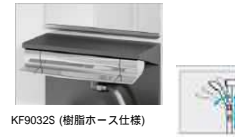

1616 SIZE

イメージ画像の為実際の仕様とは異なる点がございます。

浴槽形状&カラー

3タイプの入浴スタイルが選択可能です

<スクエア浴槽> <半身浴槽> <ラウンド浴槽>

浴槽周りにも保温材を標準装備

浴室の印象を変える浴槽カラーが4色から選択可能です

ピンク ベージュ グリーン ホワイト

標準スペック

<サーモスタット水栓>

KF9032S (樹脂ホース仕様)
使い勝手の良いシャワーヘッドです。水栓上面の棚に小物等も置いて機能性抜群。スライドバー付。

<スマート照明LED 1灯>

<タオル掛け>

<組み合わせ式風呂フタ>

<浴室暖房乾燥機>

1台3役でオールシーズン対応