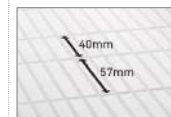

スクエアスタイル形状でリラックス効果のあるデザイン

日本人が好むとされている白銀比[1:1.414]の構成 (東京スカイツリーもこの比率) 表面にはつぶつぶ加工があり、FRPの中では断トツの滑りにくさ

簡単・手軽にお手入れの排水口